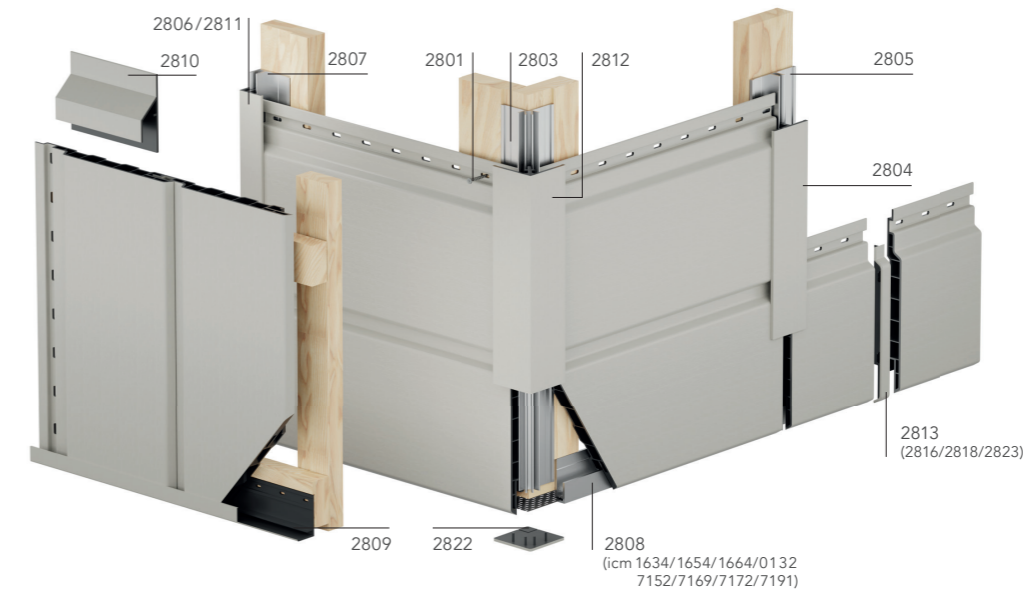

** Artikel 2808 wordt geadviseerd met ventilatieprofiel 1634, 1654, 1664 of met geperforeerd hoekprofiel 0132, 7152, 7169, 7172, 7191.

Hoeksysteem (overlappend)

Bestelnr.	Omschrijving	Verpakking	Prijs	Aantal	Totaal
2803	Basis uitwendig hoekprofiel	2x400 cm	€ 8,50 p/m^{1*}	_____	_____
2812	Uitwendig rechthoekprofiel	2x400 cm	€ 15,22 p/m^{1*}	_____	_____
2822	Eindkap voor 2812/2803	4 st	€ 5,39 p/st *	_____	_____

Hoeksysteem (massief)

Bestelnr.	Omschrijving	Verpakking	Prijs	Aantal	Totaal
2827	Inwendig hoekprofiel	2x400 cm	€ 16,23 p/m^{1*}	_____	_____
2828	Uitwendig hoekprofiel	2x400 cm	€ 20,02 p/m^{1*}	_____	_____
2829	Eindkap voor 2827/2828	4 st	€ 5,39 p/st *	_____	_____

Totaal: _____

Voor montage zie principedetails op www.keralit.nl/principedetails

Eindkapsysteem (incl. connector)

Bestelnr.	Omschrijving	Verpakking	Prijs	Aantal	Totaal
2839	Eindkap links sponningdeel 167 mm	5 st	€ 36,57 p/vp[*]	_____	_____
2842	Eindkap rechts sponningdeel 167 mm	5 st	€ 36,57 p/vp[*]	_____	_____
2860	Eindkap links sponningdeel 143 mm	5 st	€ 36,14 p/vp[*]	_____	_____
2865	Eindkap rechts sponningdeel 143 mm	5 st	€ 36,14 p/vp[*]	_____	_____
2874	Eindkap links potdeksel 177 mm	5 st	€ 36,75 p/vp[*]	_____	_____
2875	Eindkap rechts potdeksel 177 mm	5 st	€ 36,75 p/vp[*]	_____	_____
2884	Eindkap links sponningdeel 190 mm	5 st	€ 37,34 p/vp[*]	_____	_____
2885	Eindkap rechts sponningdeel 190 mm	5 st	€ 37,34 p/vp[*]	_____	_____

Totaal: _____

Hulpprofielen in hoeveelheden naar keuze zonder verpakkingskosten.
Voor aangebroken verpakkingen van gevel- of dakrandpanelen wordt € 19,- in rekening gebracht.