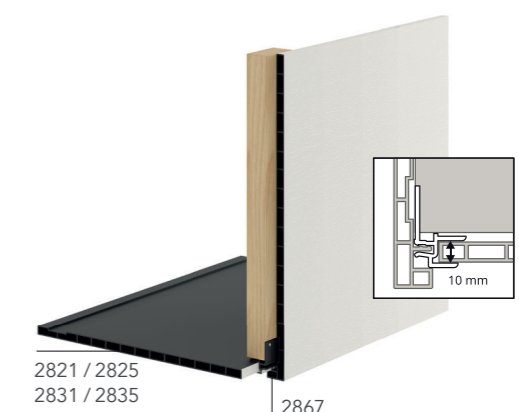

** Bij artikel 2844 is een aangebroken verpakking niet mogelijk.

Onderhoud en reiniging algemeen

Bestelnr.	Omschrijving	Verpakking	Prijs	Aantal	Totaal
2861	Keralitreiniger 1000 ml	1000 ml	€ 14,77 p/st *	_____	_____
2862	Folie kleurstift (Keralit kleuren)	1 st	€ 30,46 p/st *	_____	_____

Totaal:

Hulpprofielen in hoeveelheden naar keuze zonder verpakkingskosten.
Voor aangebroken verpakkingen van gevel- of dakrandpanelen wordt € 19,- in rekening gebracht.

Voor montage zie principedetails op www.keralit.nl/principedetails