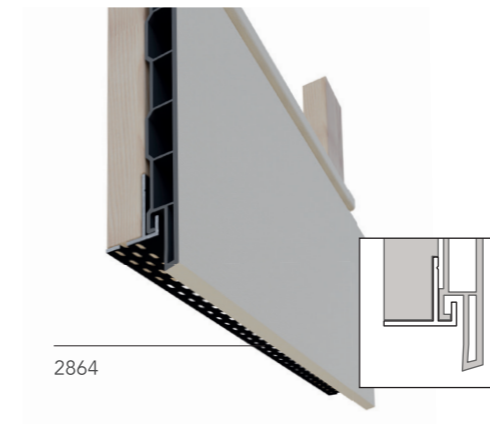

Keralit® Shadowline profiel

Gevel

Bestelnr.	Omschrijving	Verpakking	Prijs	Aantal	Totaal
2692	Zelfborende schroef (T10)	100 st	€ 15,04 p/vp*	_____	_____
2881	Aluminium Shadowline profiel	10x600 cm	€ 7,70 p/m¹*	_____	_____
Totaal:				_____	_____