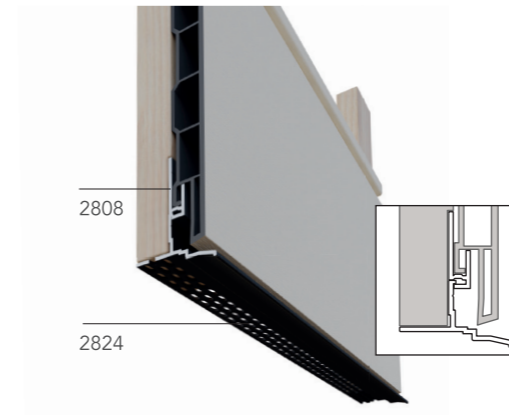

Keralit® Shadowline profiel

Gevel

Bestelnr.	Omschrijving	Verpakking	Prijs	Aantal	Totaal
2692	Zelfborende schroef (T10)	100 st	€ 15,04 p/vp*	_____	_____
2881	Aluminium Shadowline profiel	10x600 cm	€ 7,70 p/m¹*	_____	_____
Totaal:				_____	_____