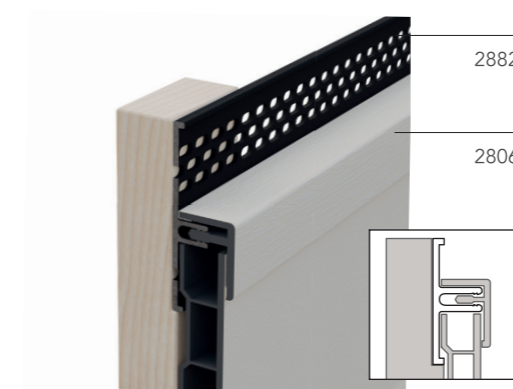

Keralit® ventilatieconcept

Gevel

Bestelnr.	Omschrijving	Verpakking	Prijs	Aantal	Totaal
2824	Ventilatie startprofiel 22 mm	2x400 cm	€ 15,10 p/m¹*	_____	_____
2826	Ventilatie startprofiel 50 mm	2x400 cm	€ 19,21 p/m¹*	_____	_____
2849	Ventilatie trim/kraalprofiel	2x600 cm	€ 8,92 p/m¹*	_____	_____
2864	Ventilatie inhaakstartprofiel 22 mm	2x400 cm	€ 11,97 p/m¹*	_____	_____
2866	Ventilatie inhaakstartprofiel 50 mm	2x400 cm	€ 15,12 p/m¹*	_____	_____
2882	Tweezijdig ventilatieprofiel	2x400 cm	€ 14,54 p/m¹*	_____	_____
2889	Alu houtschroef zelfborend	100 st	€ 15,87 p/vp*	_____	_____
2890	Torx schroef RVS 32 mm	100 st	€ 39,98 p/vp*	_____	_____
Totaal:				_____	_____