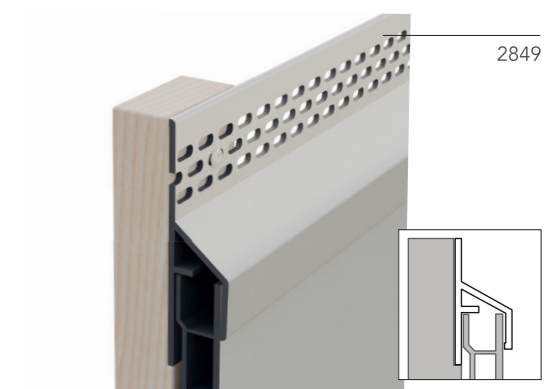

Keralit® ventilatieconcept

Gevel

Bestelnr.	Omschrijving	Verpakking	Prijs	Aantal	Totaal
2824	Ventilatie startprofiel 22 mm	2x400 cm	€ 15,10 p/m¹*	_____	_____
2826	Ventilatie startprofiel 50 mm	2x400 cm	€ 19,21 p/m¹*	_____	_____
2849	Ventilatie trim/kraalprofiel	2x600 cm	€ 8,92 p/m¹*	_____	_____
2864	Ventilatie inhaakstartprofiel 22 mm	2x400 cm	€ 11,97 p/m¹*	_____	_____
2866	Ventilatie inhaakstartprofiel 50 mm	2x400 cm	€ 15,12 p/m¹*	_____	_____
2882	Tweezijdig ventilatieprofiel	2x400 cm	€ 14,54 p/m¹*	_____	_____
2889	Alu houtschroef zelfborend	100 st	€ 15,87 p/vp*	_____	_____
2890	Torx schroef RVS 32 mm	100 st	€ 39,98 p/vp*	_____	_____
Totaal:				_____	_____