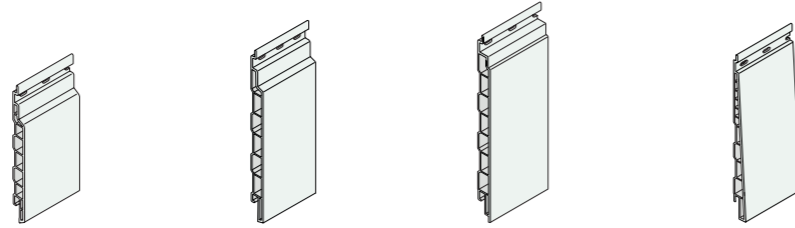

Keralit® ventilatieconcept

Gevel

Bestelnr.	Omschrijving	Verpakking	Prijs	Aantal	Totaal
2824	Ventilatie startprofiel 22 mm	2x400 cm	€ 15,10 p/m¹*	_____	_____
2826	Ventilatie startprofiel 50 mm	2x400 cm	€ 19,21 p/m¹*	_____	_____
2849	Ventilatie trim/kraalprofiel	2x600 cm	€ 8,92 p/m¹*	_____	_____
2864	Ventilatie inhaakstartprofiel 22 mm	2x400 cm	€ 11,97 p/m¹*	_____	_____
2866	Ventilatie inhaakstartprofiel 50 mm	2x400 cm	€ 15,12 p/m¹*	_____	_____
2882	Tweezijdig ventilatieprofiel	2x400 cm	€ 14,54 p/m¹*	_____	_____
2889	Alu houtschroef zelfborend	100 st	€ 15,87 p/vp*	_____	_____
2890	Torx schroef RVS 32 mm	100 st	€ 39,98 p/vp*	_____	_____
Totaal:				_____	_____

Hulpprofielen in hoeveelheden naar keuze zonder verpakkingskosten.
 Voor aangebroken verpakkingen van gevel- of dakrandpanelen wordt € 19,- in rekening gebracht.

Kleuren

Gevelpanelen

	Model Bestelnr.	Sponningdeel 143 mm 2814	Sponningdeel 167 mm 2815	Sponningdeel 190 mm 2819	Potdeksel 177 mm 2817
antraciet	
basaltgrijs	
bruin eiken	
bruin redceder		.			
bruingrijs	
californian redwood		.			
crème	
donker eiken (2052089)		.			
donkerbruin	
donkergroen	
dustgrey		.			
golden oak		.			
grijs		.			
grafietzwart	
kwartsgrijs	
licht eiken (3118076)		.			
licht ivoor		.			
mahonie		.			
monumentenblauw	
monumentengroen	
mosgroen		.			
natuur eiken	
nightblack	
rood		.			
sandcream	
skyblue		.			
snowwhite	
staalblauw	
steenrood		.			
taupe eiken	
timbergreen		.			
vergrijsd ceder	
wit eiken	
wijnrood		.			
wit	
zwart	
zwart eiken	
zwartgrijs	