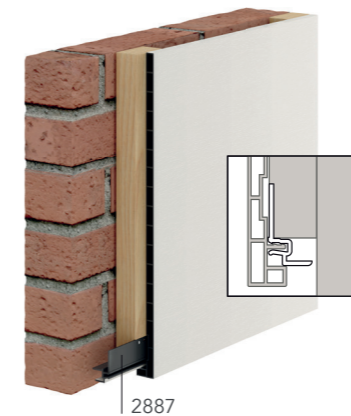

Afwerk- en hulpprofielen

Bestelnr.	Omschrijving	Verpakking	Prijs	Aantal	Totaal
0420	Verbindingprofiel	5x260 cm	€ 9,85 p/m ¹ *	_____	_____
2692	Keralit schroef 3,5 x 9,5 mm (T10)	100 st	€ 15,04 p/vp *	_____	_____
2801	Keralit schroef Torx (T20)	200 st	€ 19,98 p/vp *	_____	_____
2804	Verbindingprofiel	2x400 cm	€ 8,34 p/m ¹ *	_____	_____
2805	Basis verbindingsprofiel	2x400 cm	€ 7,93 p/m ¹ *	_____	_____
2806	Eindprofiel 17 mm	2x400 cm	€ 9,01 p/m ¹ *	_____	_____
2807	Basis eindprofiel	2x400 cm	€ 5,44 p/m ¹ *	_____	_____
2833	Trim ventilatie dakrand	2x600 cm	€ 9,08 p/m ¹ *	_____	_____
2836	Eindprofiel 10 mm	2x400 cm	€ 8,74 p/m ¹ *	_____	_____
2843	Trim/kraal aansluitprofiel	2x600 cm	€ 8,42 p/m ¹ *	_____	_____
2844 **	Eindkap	2 st	€ 29,11 p/vp *	_____	_____
2847	Uitwendig hoekstuk	5 st	€ 9,34 p/st *	_____	_____
2848	Tussenstuk	5 st	€ 9,01 p/st *	_____	_____
2850	Trim/kraal sierlijst klassiek	2x600 cm	€ 15,06 p/m ¹ *	_____	_____
2851	Trim/kraal sierlijst modern	2x600 cm	€ 15,06 p/m ¹ *	_____	_____
2852	Hoekstuk sierlijst klassiek	5 st	€ 7,24 p/st *	_____	_____
2853	Tussenstuk sierlijst klassiek	5 st	€ 7,24 p/st *	_____	_____
2854	Hoekstuk sierlijst modern	5 st	€ 7,24 p/st *	_____	_____
2855	Tussenstuk sierlijst modern	5 st	€ 7,24 p/st *	_____	_____
2867	Montageprofiel 10 mm	2x600 cm	€ 6,61 p/m ¹ *	_____	_____
2877	Montageprofiel 17 mm	2x600 cm	€ 8,07 p/m ¹ *	_____	_____
2882	Tweezijdig ventilatieprofiel	2x400 cm	€ 14,54 p/m ¹ *	_____	_____
2887	Montageprofiel boeiboord	2x600 cm	€ 6,00 p/m ¹ *	_____	_____
2890	Torx schroef RVS 32 mm	100 st	€ 39,98 p/vp *	_____	_____

Totaal:

Hulpprofielen in hoeveelheden naar keuze zonder verpakkingskosten.
Voor aangebroken verpakkingen van gevel- of dakrandpanelen wordt € 19,- in rekening gebracht.

Voor montage zie principedetails op www.keralit.nl/principedetails