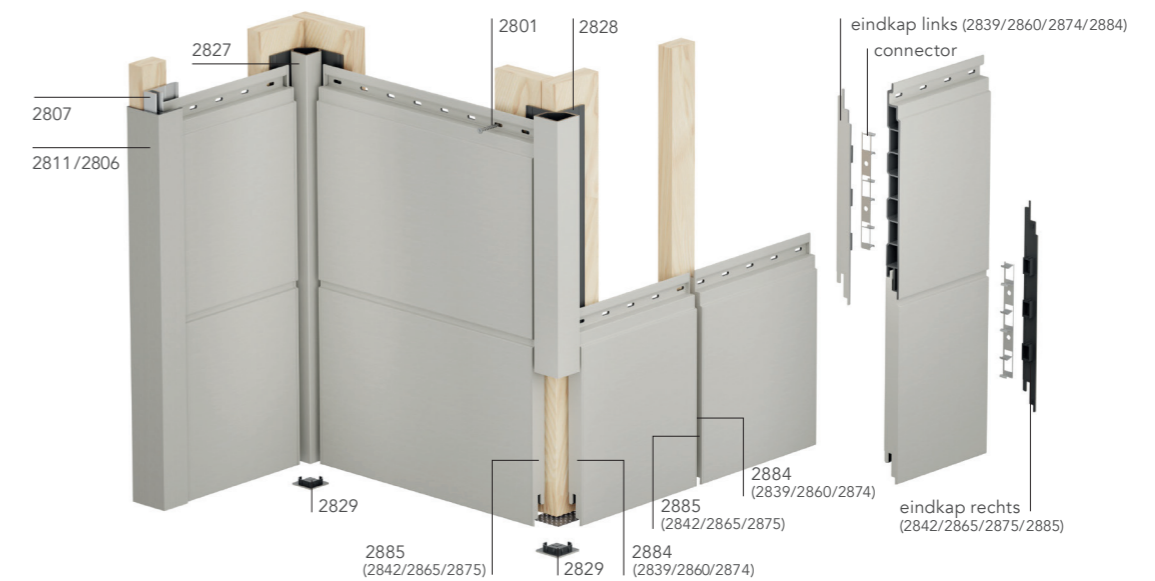

** Artikel 2808 wordt geadviseerd met ventilatieprofiel 1634, 1654, 1664 of met geperforeerd hoekprofiel 0132, 7152, 7169, 7172, 7191.

Hoeksysteem (overlappend)

Bestelnr.	Omschrijving	Verpakking	Prijs	Aantal	Totaal
2803	Basis uitwendig hoekprofiel	2x400 cm	€ 8,50 p/m^{1*}	_____	_____
2812	Uitwendig rechthoekprofiel	2x400 cm	€ 15,22 p/m^{1*}	_____	_____
2822	Eindkap voor 2812/2803	4 st	€ 5,39 p/st *	_____	_____

Hoeksysteem (massief)

Bestelnr.	Omschrijving	Verpakking	Prijs	Aantal	Totaal
2827	Inwendig hoekprofiel	2x400 cm	€ 16,23 p/m^{1*}	_____	_____
2828	Uitwendig hoekprofiel	2x400 cm	€ 20,02 p/m^{1*}	_____	_____
2829	Eindkap voor 2827/2828	4 st	€ 5,39 p/st *	_____	_____

Totaal: _____

Voor montage zie principedetails op www.keralit.nl/principedetails

Eindkapsysteem (incl. connector)

Bestelnr.	Omschrijving	Verpakking	Prijs	Aantal	Totaal
2839	Eindkap links sponningdeel 167 mm	5 st	€ 36,57 p/vp[*]	_____	_____
2842	Eindkap rechts sponningdeel 167 mm	5 st	€ 36,57 p/vp[*]	_____	_____
2860	Eindkap links sponningdeel 143 mm	5 st	€ 36,14 p/vp[*]	_____	_____
2865	Eindkap rechts sponningdeel 143 mm	5 st	€ 36,14 p/vp[*]	_____	_____
2874	Eindkap links potdeksel 177 mm	5 st	€ 36,75 p/vp[*]	_____	_____
2875	Eindkap rechts potdeksel 177 mm	5 st	€ 36,75 p/vp[*]	_____	_____
2884	Eindkap links sponningdeel 190 mm	5 st	€ 37,34 p/vp[*]	_____	_____
2885	Eindkap rechts sponningdeel 190 mm	5 st	€ 37,34 p/vp[*]	_____	_____

Totaal: _____

Hulpprofielen in hoeveelheden naar keuze zonder verpakkingskosten.
Voor aangebroken verpakkingen van gevel- of dakrandpanelen wordt € 19,- in rekening gebracht.