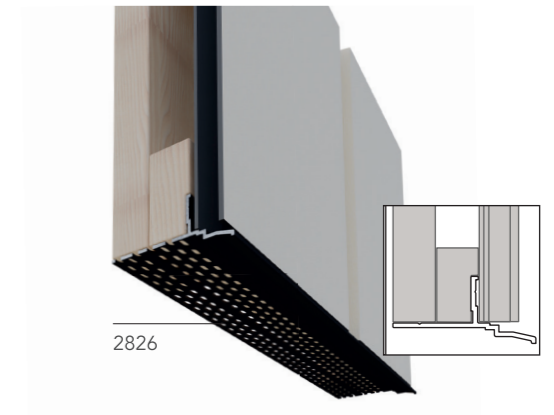

Keralit® Shadowline profiel

Gevel

Bestelnr.	Omschrijving	Verpakking	Prijs	Aantal	Totaal
2692	Zelfborende schroef (T10)	100 st	€ 15,04 p/vp*	_____	_____
2881	Aluminium Shadowline profiel	10x600 cm	€ 7,70 p/m¹*	_____	_____
Totaal:				_____	_____