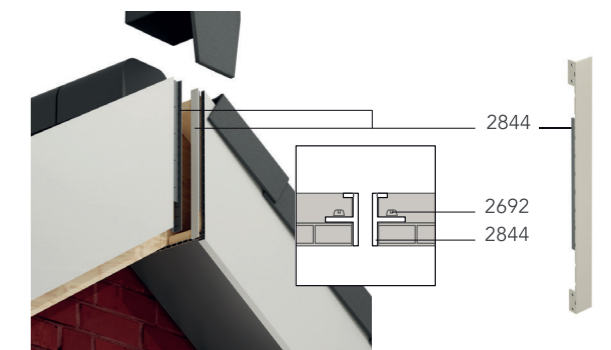

** Bij artikel 2844 is een aangebroken verpakking niet mogelijk.

Onderhoud en reiniging algemeen

Bestelnr.	Omschrijving	Verpakking	Prijs	Aantal	Totaal
2861	Keralitreiniger 1000 ml	1000 ml	€ 14,77 p/st *	_____	_____
2862	Folie kleurstift (Keralit kleuren)	1 st	€ 30,46 p/st *	_____	_____

Totaal:

Hulpprofielen in hoeveelheden naar keuze zonder verpakkingskosten.
Voor aangebroken verpakkingen van gevel- of dakrandpanelen wordt € 19,- in rekening gebracht.

Voor montage zie principedetails op www.keralit.nl/principedetails