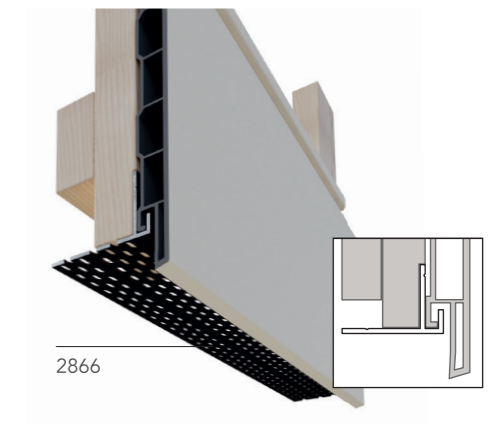

Keralit® Shadowline profiel

Gevel

Bestelnr.	Omschrijving	Verpakking	Prijs	Aantal	Totaal
2692	Zelfborende schroef (T10)	100 st	€ 15,04 p/vp*	_____	_____
2881	Aluminium Shadowline profiel	10x600 cm	€ 7,70 p/m¹*	_____	_____
Totaal:				_____	_____