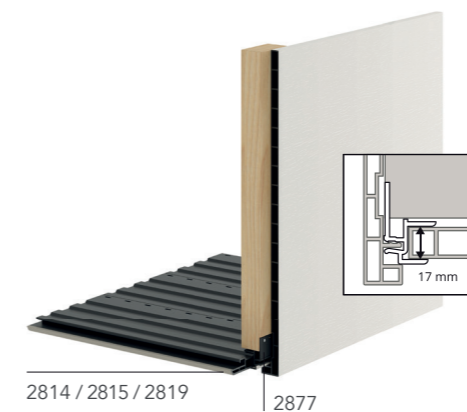

** Bij artikel 2844 is een aangebroken verpakking niet mogelijk.

Onderhoud en reiniging algemeen

Bestelnr.	Omschrijving	Verpakking	Prijs	Aantal	Totaal
2861	Keralitreiniger 1000 ml	1000 ml	€ 14,77 p/st *	_____	_____
2862	Folie kleurstift (Keralit kleuren)	1 st	€ 30,46 p/st *	_____	_____

Totaal:

Hulpprofielen in hoeveelheden naar keuze zonder verpakkingskosten.
Voor aangebroken verpakkingen van gevel- of dakrandpanelen wordt € 19,- in rekening gebracht.

Voor montage zie principedetails op www.keralit.nl/principedetails