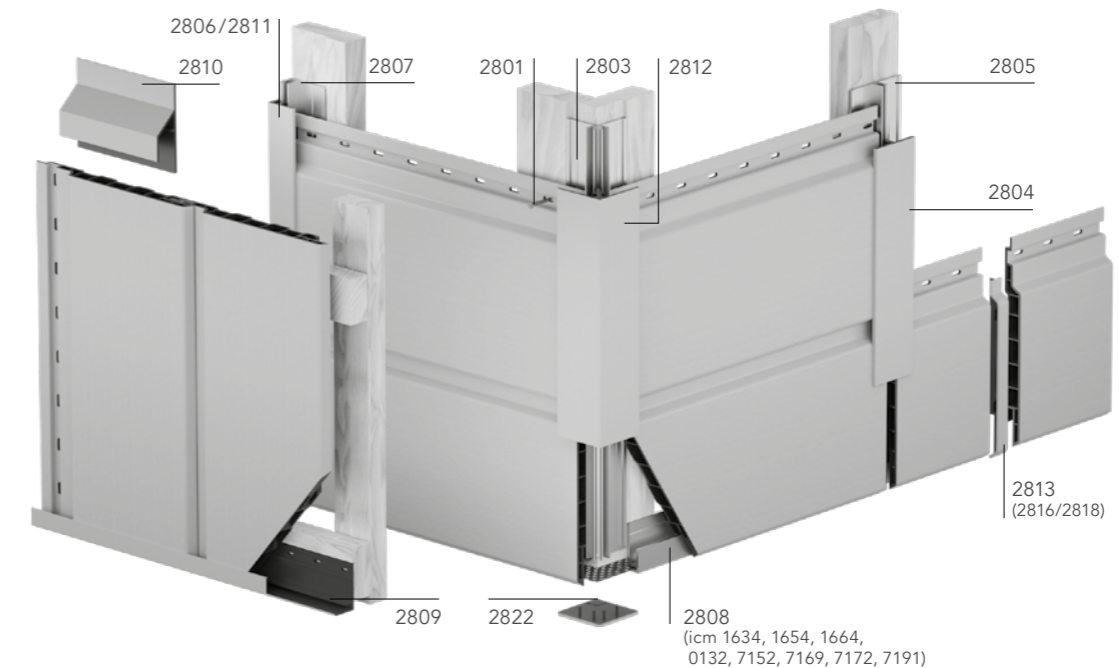

Gevelpanelen

Bestelnr.	Omschrijving	Verpakking	Prijs	Aantal	Totaal
2814	Sponningdeel 143 mm	4x600 cm	€ 12,87 p/m¹ *	_____	_____
2817	Potdeksel 177 mm	2x600 cm	€ 15,92 p/m¹ *	_____	_____
2819	Sponningdeel 190 mm	2x600 cm	€ 17,12 p/m¹ *	_____	_____

Afwerk- en hulprofielen

Bestelnr.	Omschrijving	Verpakking	Prijs	Aantal	Totaal
2801	Keralit schroef Torx (T20)	200 st	€ 19,98 p/vp *	_____	_____
2804	Verbindingprofiel	2x400 cm	€ 7,59 p/m¹ *	_____	_____
2805	Basis verbindingprofiel	2x400 cm	€ 7,22 p/m¹ *	_____	_____
2806	Eindprofiel 17 mm	2x400 cm	€ 8,20 p/m¹ *	_____	_____
2807	Basis eindprofiel	2x400 cm	€ 4,95 p/m¹ *	_____	_____
2808 **	Inhaak startprofiel	2x400 cm	€ 4,84 p/m¹ *	_____	_____
2809	Omrandingprofiel verticale montage	2x400 cm	€ 5,52 p/m¹ *	_____	_____
2810	Trimkraal aansluitprofiel	2x600 cm	€ 7,66 p/m¹ *	_____	_____
2811	Verlengd eindprofiel 17x44 mm	2x400 cm	€ 11,82 p/m¹ *	_____	_____
2813	Verbindingstuk sponningdeel 143 mm	10 st	€ 6,86 p/st *	_____	_____
2816	Verbindingstuk potdeksel 177 mm	10 st	€ 6,99 p/st *	_____	_____
2818	Verbindingstuk sponningdeel 190 mm	10 st	€ 7,14 p/st *	_____	_____

** Artikel 2808 wordt geadviseerd met ventilatieprofiel 1634, 1654, 1664 of met geperforeerd hoekprofiel 0132, 7152, 7169, 7172, 7191.