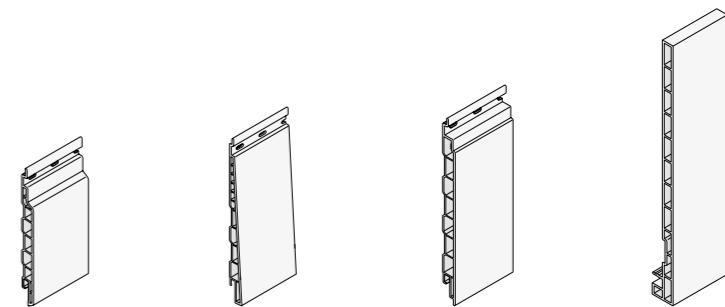

Panelen langer / korter dan 6 meter

Het mooiste is om de breedte van de gevel of dakrand in één keer te overbruggen met één paneel. Daarom biedt Keralit de mogelijkheid om per werk, panelen tot max. 7,5 meter te leveren.

Lengte	dakrand: 2,5 t/m 6 meter mogelijk / gevel: 2,5 t/m 7,5 meter mogelijk
Tolerantie	0 tot +2 cm per paneel
Mogelijk vanaf	200 m¹, min. 10 stuks per lengte
Levertijd	ca. 20 werkdagen voor sponningdeel 143 mm (overige modellen op aanvraag)
Meerprijs	toeslag 4% op bruto prijzen
Toeslag	gevel: evt. € 50,- vracht- en handelingskosten bij panelen > 6 m

Op maat gezaagd aanleveren

Keralit op de gewenste maat aangeleverd krijgen heeft zo zijn voordelen. U bent namelijk in één keer af van de normale afval- en faalkosten. Daarnaast kunt u flinke tijdswinst realiseren in de montage.

Service	op maat gezaagd en per lengte gebundeld
Lengte	dakrand: tot max. 6 meter mogelijk / gevel: tot max. 7,5 meter mogelijk
Opties	mogelijkheid per woning te bundelen en om volgorde nummering aan te brengen
Tolerantie	± 2 mm
Mogelijk vanaf	200 m¹
Aanlevering	kortstaat in Excel
Levertijd	ca. 20 werkdagen voor sponningdeel 143 mm (overige modellen op aanvraag)
Prijs	toeslag 8% op bruto prijzen
Toeslag	gevel: evt. € 50,- vracht- en handelingskosten bij panelen > 6 m

KLEUREN

Model Bestelnr.	Sponningdeel 143 mm 2814	Potdeksel 177 mm 2817	Sponningdeel 190 mm 2819	Dakrand 200 - 350 mm 2821, 2825, 2831, 2835
antraciet	•	•	•	•
basaltgrijs	•	•	•	
bruin eiken	•	•	•	
bruin redceder	•			
bruingrijs	•	•	•	
californian redwood	•			
crème	•	•	•	•
donker eiken (2052089)	•			
donkerbruin	•	•	•	•
donkergroen	•	•	•	•
dustgrey	•			
golden oak	•			•
grijs	•			•
grafietzwart				•
kwartsgrijs	•	•	•	•
licht eiken (3118076)	•			
licht ivoor	•			•
mahonie	•			•
monumentenblauw	•	•	•	•
monumentengroen	•	•	•	•
mosgroen	•			
natuur eiken	•	•	•	
nightblack	•	•	•	
rood	•			
sandcream	•	•	•	
skyblue	•			
snowwhite	•	•	•	
staalblauw	•	•	•	•
steenrood	•			
taupe eiken	•	•	•	
timbergreen	•			
vergrijsd ceder	•	•	•	•
wit eiken	•	•	•	
wijnrood	•			•
wit	•	•	•	•
zwart	•	•	•	
zwart eiken	•	•	•	
zwartgrijs	•	•	•	•

Contact

Meer weten over de maatwerk mogelijkheden met Keralit?

Neem contact op met afdeling verkoop. Tel. 0523 - 615 631 of maatwerk@heering.eu