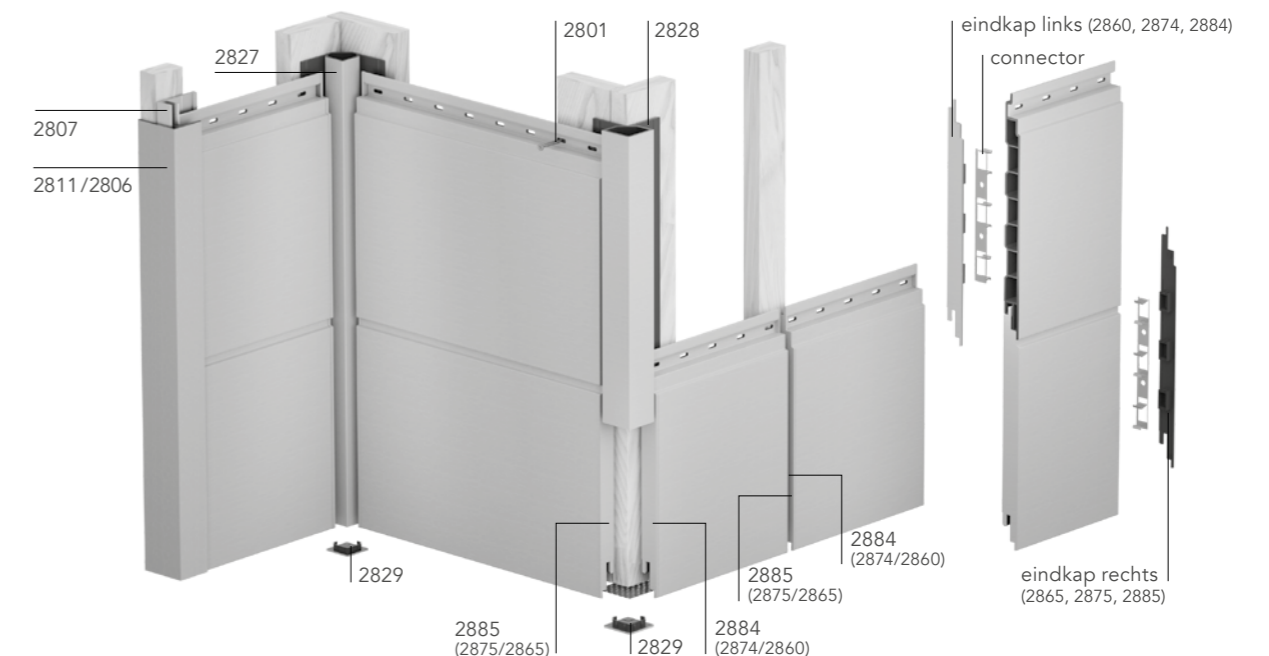

Eindkapsysteem (incl. connector)

Bestelnr.	Omschrijving	Verpakking	Prijs	Aantal	Totaal
2860	Eindkap links sponningdeel 143 mm	5 st	€ 32,88 p/vp *	_____	_____
2865	Eindkap rechts sponningdeel 143 mm	5 st	€ 32,88 p/vp *	_____	_____
2874	Eindkap links potdeksel 177 mm	5 st	€ 33,43 p/vp *	_____	_____
2875	Eindkap rechts potdeksel 177 mm	5 st	€ 33,43 p/vp *	_____	_____
2884	Eindkap links sponningdeel 190 mm	5 st	€ 33,97 p/vp *	_____	_____
2885	Eindkap rechts sponningdeel 190 mm	5 st	€ 33,97 p/vp *	_____	_____

Hulprofielen in hoeveelheden naar keuze zonder verpakkingskosten.
Voor aangebroken verpakkingen van gevel- of dakrandpanelen wordt € 17,- in rekening gebracht.

Totaal: _____