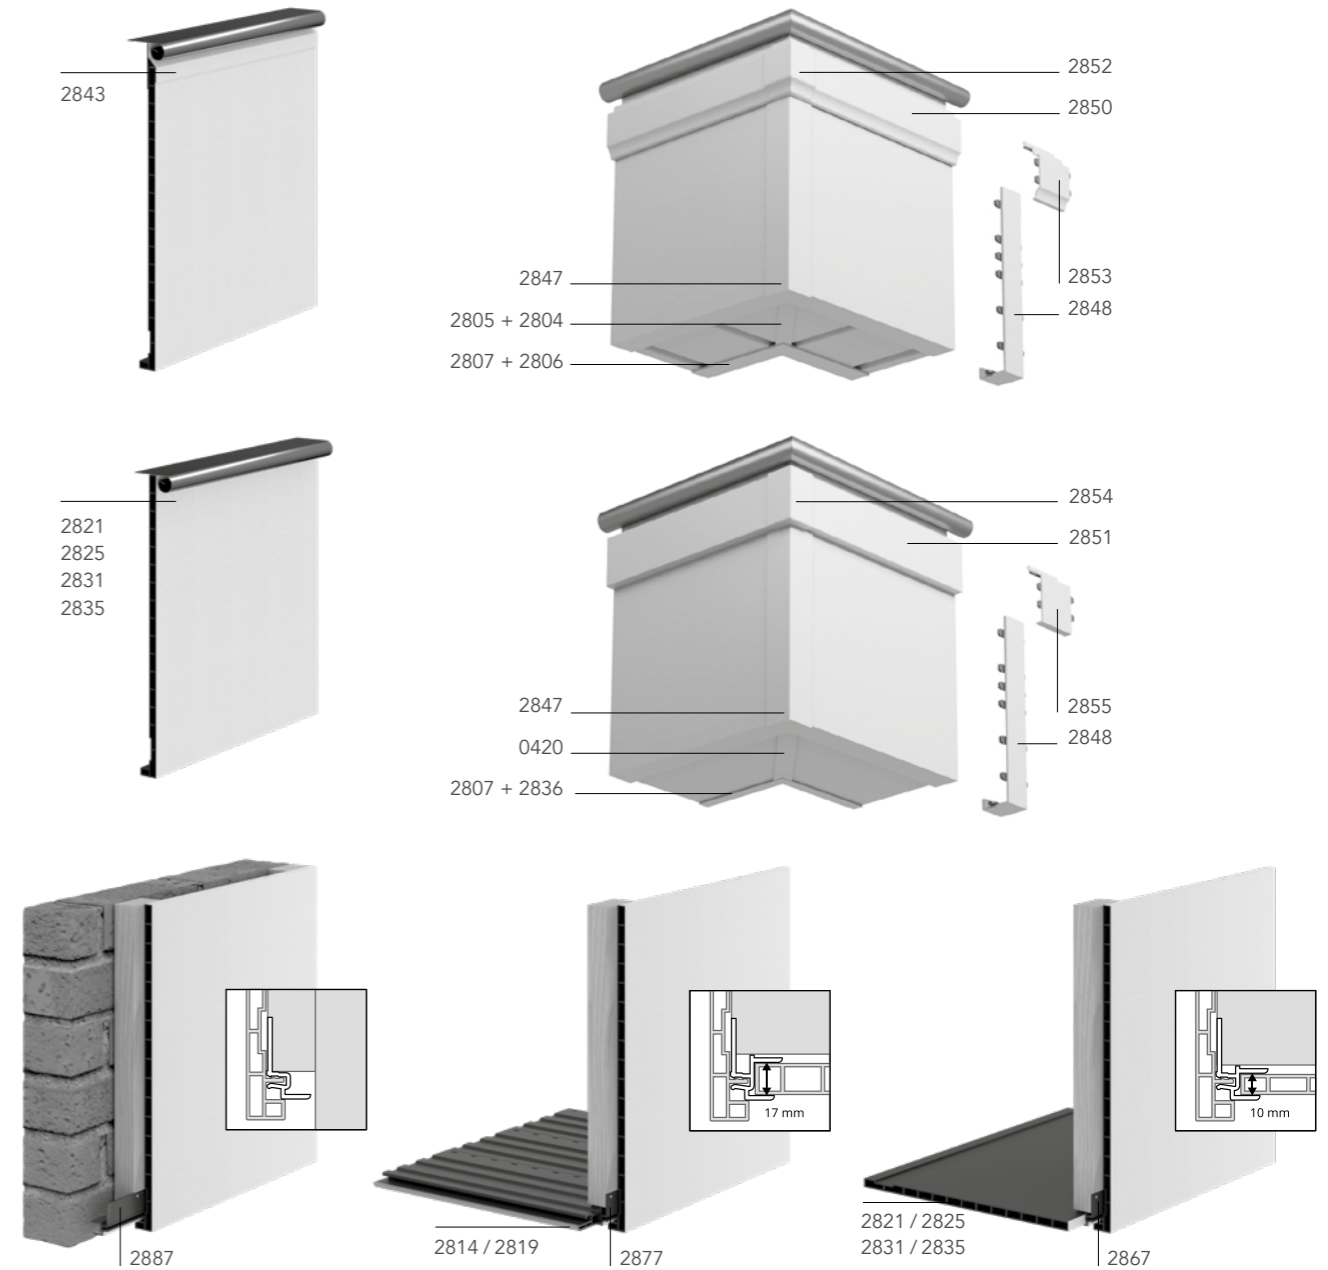

Onderhoud en reiniging algemeen

Bestelnr.	Omschrijving	Verpakking	Prijs	Aantal	Totaal
2861	Keralitreiniger 1000 ml	1000 ml	€ 12,07 p/st *	_____	_____
2862	Folie kleurstift (Keralit kleuren)	1 st	€ 27,71 p/st *	_____	_____

Hulpprofielen in hoeveelheden naar keuze zonder verpakkingskosten.
Voor aangebroken verpakkingen van gevel- of dakrandpanelen wordt € 17,- in rekening gebracht.

Totaal: _____

Voor montage zie principedetails op www.keralit.nl/principedetails