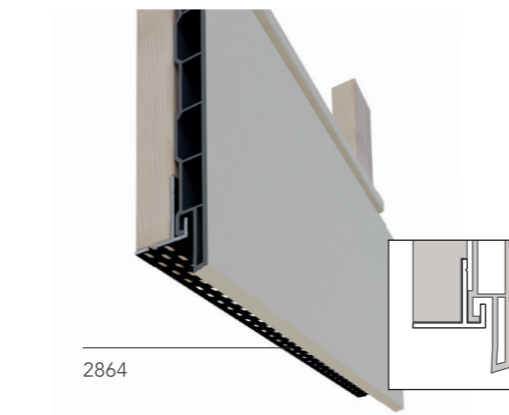

Keralit® shadowline profiel

Gevel

Bestelnr.	Omschrijving	Verpakking	Prijs	Aantal	Totaal
2692	Zelfborende schroef (T10)	100 st	€ 14,20 p/vp*	_____	_____
2881	Aluminium Shadowline profiel	10x600 cm	€ 7,27 p/m¹*	_____	_____
Totaal:				_____	_____