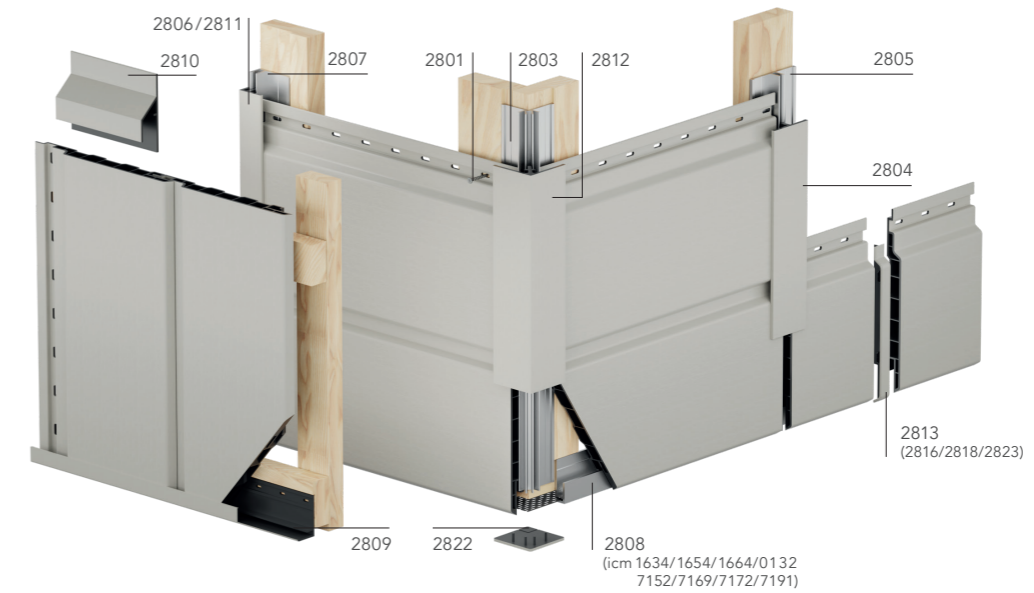

** Artikel 2808 wordt geadviseerd met ventilatieprofiel 1634, 1654, 1664 of met geperforeerd hoekprofiel 0132, 7152, 7169, 7172, 7191.

Hoeksysteem (overlappend)

Bestelnr.	Omschrijving	Verpakking	Prijs	Aantal	Totaal
2803	Basis uitwendig hoekprofiel	2x400 cm	€ 8,03 p/m^{1*}	_____	_____
2812	Uitwendig rechthoekprofiel	2x400 cm	€ 14,37 p/m^{1*}	_____	_____
2822	Eindkap voor 2812/2803	4 st	€ 5,09 p/st *	_____	_____

Hoeksysteem (massief)

Bestelnr.	Omschrijving	Verpakking	Prijs	Aantal	Totaal
2827	Inwendig hoekprofiel	2x400 cm	€ 15,33 p/m^{1*}	_____	_____
2828	Uitwendig hoekprofiel	2x400 cm	€ 18,90 p/m^{1*}	_____	_____
2829	Eindkap voor 2827/2828	4 st	€ 5,09 p/st *	_____	_____

Totaal: _____

Voor montage zie principedetails op www.keralit.nl/principedetails

Eindkapsysteem (incl. connector)

Bestelnr.	Omschrijving	Verpakking	Prijs	Aantal	Totaal
2839	Eindkap links sponningdeel 167 mm	5 st	€ 34,53 p/vp[*]	_____	_____
2842	Eindkap rechts sponningdeel 167 mm	5 st	€ 34,53 p/vp[*]	_____	_____
2860	Eindkap links sponningdeel 143 mm	5 st	€ 34,13 p/vp[*]	_____	_____
2865	Eindkap rechts sponningdeel 143 mm	5 st	€ 34,13 p/vp[*]	_____	_____
2874	Eindkap links potdeksel 177 mm	5 st	€ 34,70 p/vp[*]	_____	_____
2875	Eindkap rechts potdeksel 177 mm	5 st	€ 34,70 p/vp[*]	_____	_____
2884	Eindkap links sponningdeel 190 mm	5 st	€ 35,26 p/vp[*]	_____	_____
2885	Eindkap rechts sponningdeel 190 mm	5 st	€ 35,26 p/vp[*]	_____	_____

Totaal: _____

Hulpprofielen in hoeveelheden naar keuze zonder verpakkingskosten.
Voor aangebroken verpakkingen van gevel- of dakrandpanelen wordt € 19,- in rekening gebracht.