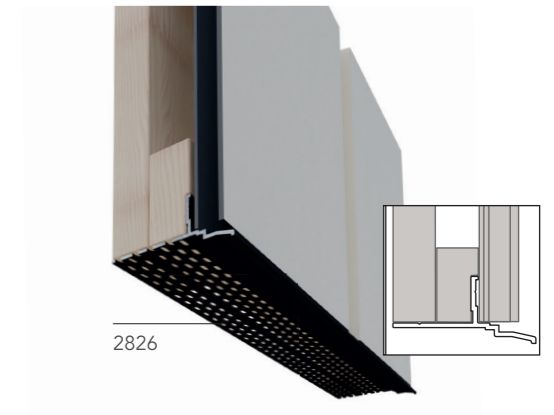

Keralit® shadowline profiel

Gevel

Bestelnr.	Omschrijving	Verpakking	Prijs	Aantal	Totaal
2692	Zelfborende schroef (T10)	100 st	€ 14,20 p/vp*	_____	_____
2881	Aluminium Shadowline profiel	10x600 cm	€ 7,27 p/m¹*	_____	_____
Totaal:				_____	_____