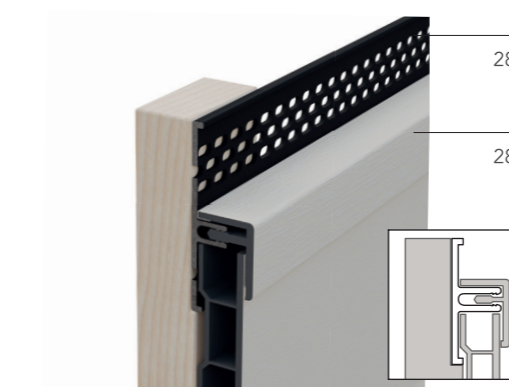

Keralit® ventilatieconcept

Gevel

Bestelnr.	Omschrijving	Verpakking	Prijs	Aantal	Totaal
2824	Ventilatie startprofiel 22 cm	2x400 cm	€ 14,26 p/m¹*	_____	_____
2826	Ventilatie startprofiel 50 cm	2x400 cm	€ 18,14 p/m¹*	_____	_____
2849	Ventilatie trim/kraalprofiel	2x600 cm	€ 8,42 p/m¹*	_____	_____
2864	Ventilatie inhaakstartprofiel 22 cm	2x400 cm	€ 11,30 p/m¹*	_____	_____
2866	Ventilatie inhaakstartprofiel 50 cm	2x400 cm	€ 14,28 p/m¹*	_____	_____
2882	Tweezijdig ventilatieprofiel	2x400 cm	€ 13,73 p/m¹*	_____	_____
2889	Alu houtschroef zelfborend	100 st	€ 14,99 p/vp*	_____	_____
2890	Torx schroef RVS 32 mm	100 st	€ 37,75 p/vp*	_____	_____
Totaal:				_____	_____