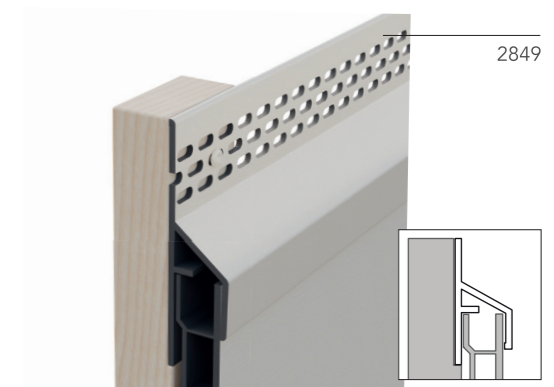

Keralit® ventilatieconcept

Gevel

Bestelnr.	Omschrijving	Verpakking	Prijs	Aantal	Totaal
2824	Ventilatie startprofiel 22 cm	2x400 cm	€ 14,26 p/m¹*	_____	_____
2826	Ventilatie startprofiel 50 cm	2x400 cm	€ 18,14 p/m¹*	_____	_____
2849	Ventilatie trim/kraalprofiel	2x600 cm	€ 8,42 p/m¹*	_____	_____
2864	Ventilatie inhaakstartprofiel 22 cm	2x400 cm	€ 11,30 p/m¹*	_____	_____
2866	Ventilatie inhaakstartprofiel 50 cm	2x400 cm	€ 14,28 p/m¹*	_____	_____
2882	Tweezijdig ventilatieprofiel	2x400 cm	€ 13,73 p/m¹*	_____	_____
2889	Alu houtschroef zelfborend	100 st	€ 14,99 p/vp*	_____	_____
2890	Torx schroef RVS 32 mm	100 st	€ 37,75 p/vp*	_____	_____
Totaal:				_____	_____