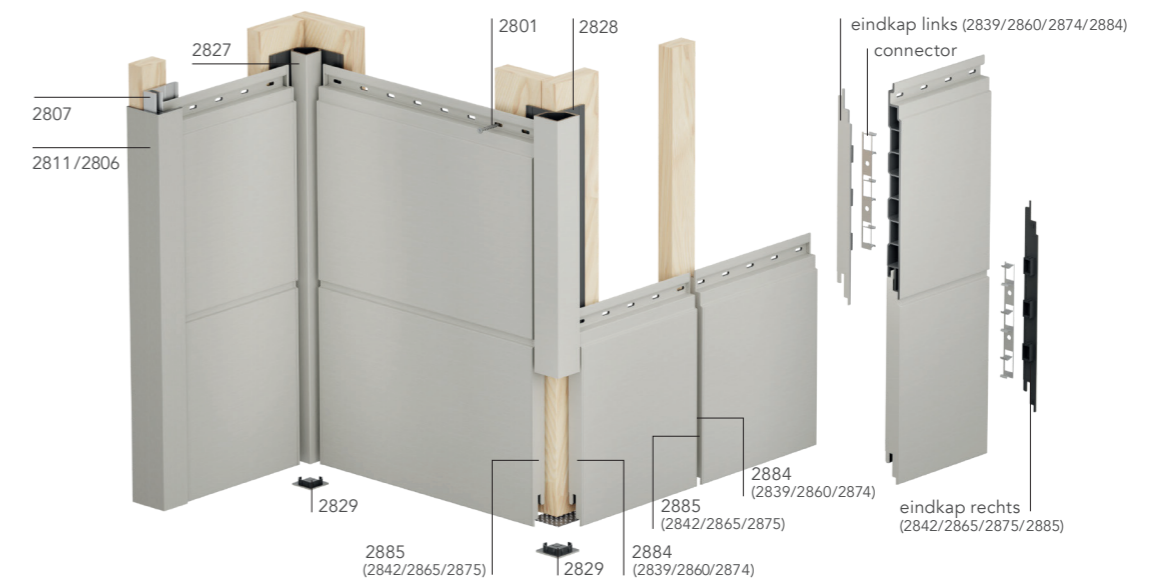

** Artikel 2808 wordt geadviseerd met ventilatieprofiel 1634, 1654, 1664 of met geperforeerd hoekprofiel 0132, 7152, 7169, 7172, 7191.

Hoeksysteem (overlappend)

Bestelnr.	Omschrijving	Verpakking	Prijs	Aantal	Totaal
2803	Basis uitwendig hoekprofiel	2x400 cm	€ 8,03 p/m^{1*}	_____	_____
2812	Uitwendig rechthoekprofiel	2x400 cm	€ 14,37 p/m^{1*}	_____	_____
2822	Eindkap voor 2812/2803	4 st	€ 5,09 p/st *	_____	_____

Hoeksysteem (massief)

Bestelnr.	Omschrijving	Verpakking	Prijs	Aantal	Totaal
2827	Inwendig hoekprofiel	2x400 cm	€ 15,33 p/m^{1*}	_____	_____
2828	Uitwendig hoekprofiel	2x400 cm	€ 18,90 p/m^{1*}	_____	_____
2829	Eindkap voor 2827/2828	4 st	€ 5,09 p/st *	_____	_____

Totaal: _____

Voor montage zie principedetails op www.keralit.nl/principedetails

Eindkapsysteem (incl. connector)

Bestelnr.	Omschrijving	Verpakking	Prijs	Aantal	Totaal
2839	Eindkap links sponningdeel 167 mm	5 st	€ 34,53 p/vp[*]	_____	_____
2842	Eindkap rechts sponningdeel 167 mm	5 st	€ 34,53 p/vp[*]	_____	_____
2860	Eindkap links sponningdeel 143 mm	5 st	€ 34,13 p/vp[*]	_____	_____
2865	Eindkap rechts sponningdeel 143 mm	5 st	€ 34,13 p/vp[*]	_____	_____
2874	Eindkap links potdeksel 177 mm	5 st	€ 34,70 p/vp[*]	_____	_____
2875	Eindkap rechts potdeksel 177 mm	5 st	€ 34,70 p/vp[*]	_____	_____
2884	Eindkap links sponningdeel 190 mm	5 st	€ 35,26 p/vp[*]	_____	_____
2885	Eindkap rechts sponningdeel 190 mm	5 st	€ 35,26 p/vp[*]	_____	_____

Totaal: _____

Hulpprofielen in hoeveelheden naar keuze zonder verpakkingskosten.
Voor aangebroken verpakkingen van gevel- of dakrandpanelen wordt € 19,- in rekening gebracht.