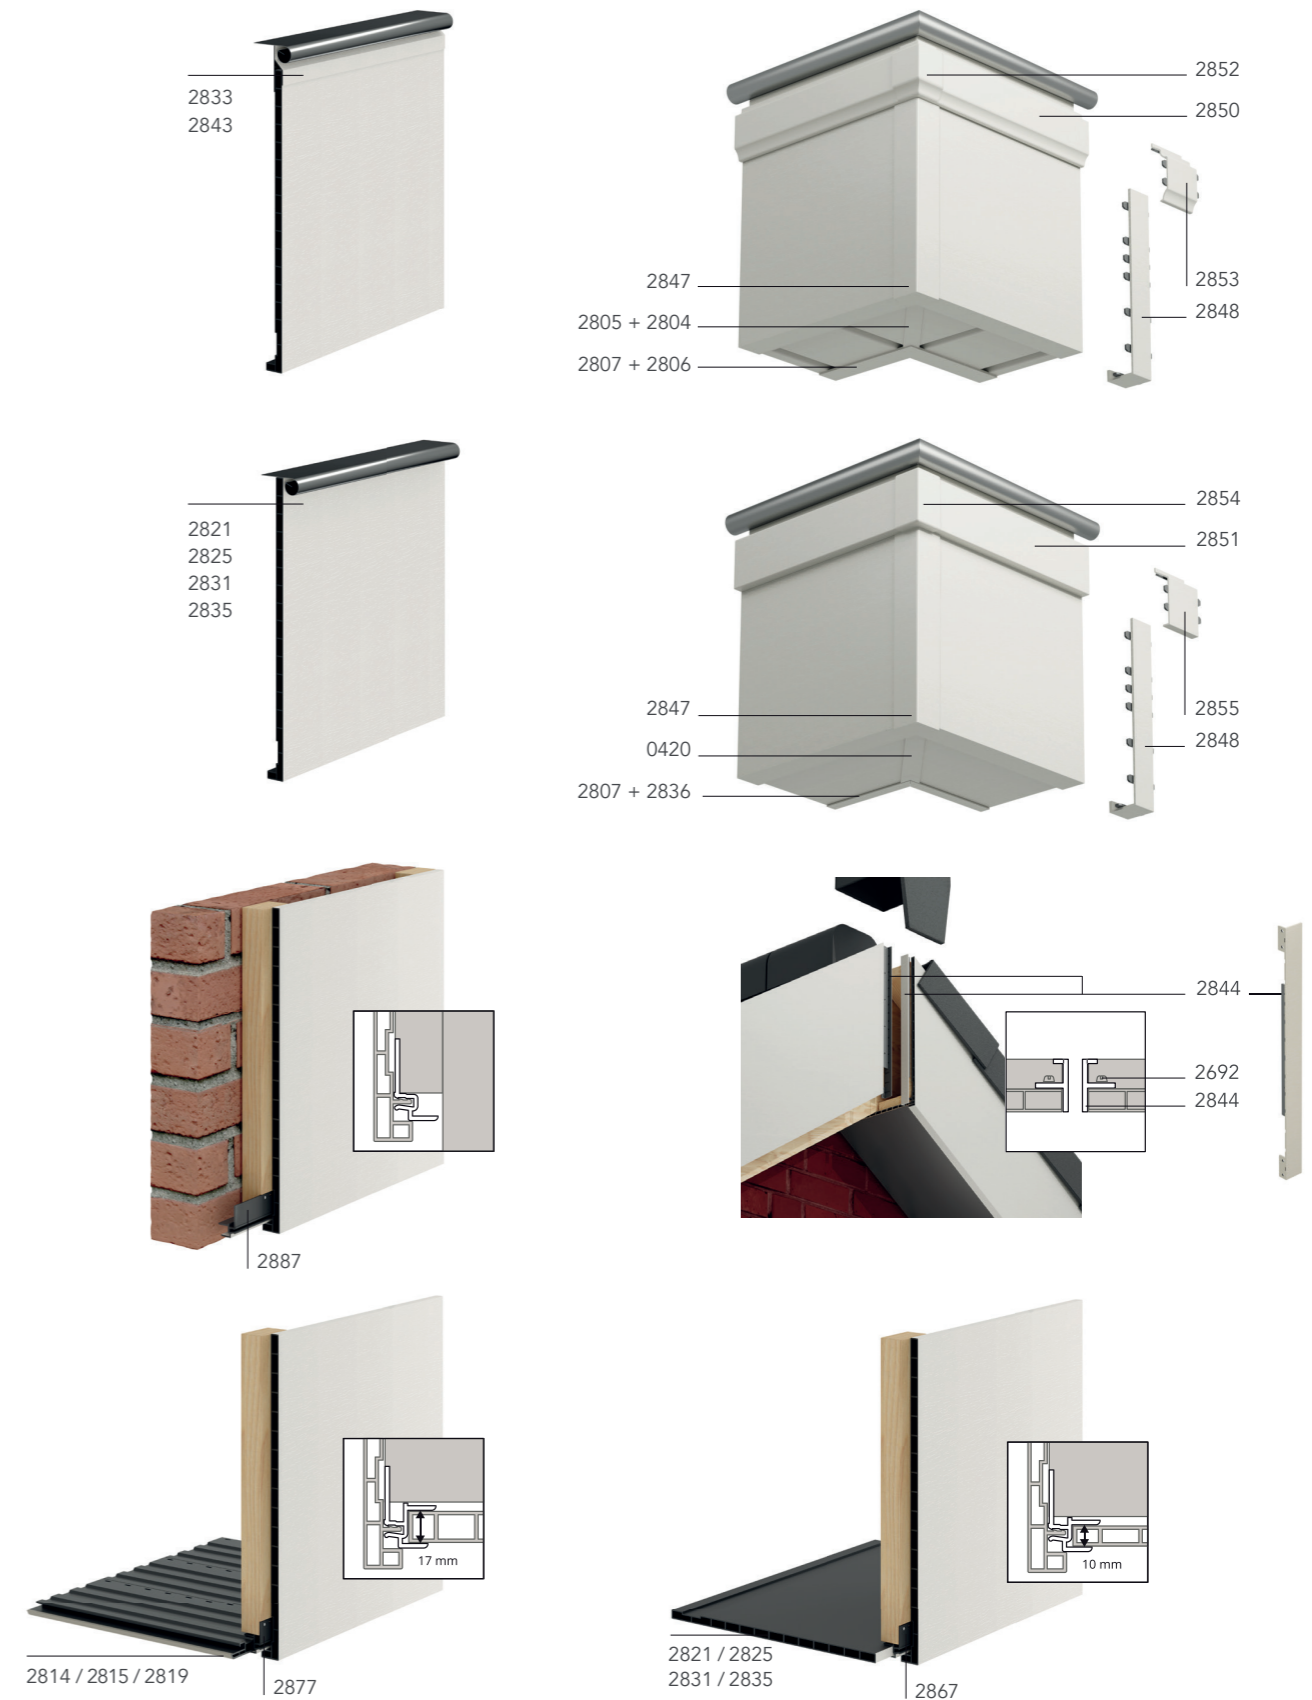

Onderhoud en reiniging algemeen

Bestelnr.	Omschrijving	Verpakking	Prijs	Aantal	Totaal
2861	Keralitreiniger 1000 ml	1000 ml	€ 12,53 p/st *	_____	_____
2862	Folie kleurstift (Keralit kleuren)	1 st	€ 28,76 p/st *	_____	_____

Totaal:

Hulpprofielen in hoeveelheden naar keuze zonder verpakkingskosten.
Voor aangebroken verpakkingen van gevel- of dakrandpanelen wordt € 19,- in rekening gebracht.

Voor montage zie principedetails op www.keralit.nl/principedetails