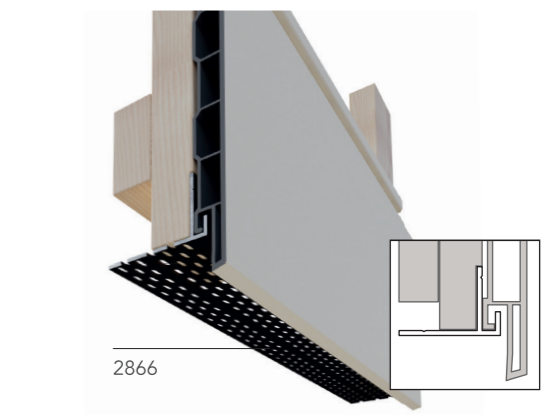

Keralit® shadowline profiel

Gevel

Bestelnr.	Omschrijving	Verpakking	Prijs	Aantal	Totaal
2692	Zelfborende schroef (T10)	100 st	€ 14,20 p/vp*	_____	_____
2881	Aluminium Shadowline profiel	10x600 cm	€ 7,27 p/m¹*	_____	_____
Totaal:				_____	_____