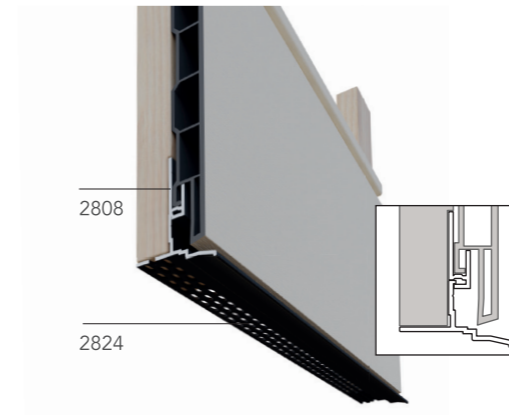

Keralit® shadowline profiel

Gevel

Bestelnr.	Omschrijving	Verpakking	Prijs	Aantal	Totaal
2692	Zelfborende schroef (T10)	100 st	€ 14,20 p/vp*	_____	_____
2881	Aluminium Shadowline profiel	10x600 cm	€ 7,27 p/m¹*	_____	_____
Totaal:				_____	_____