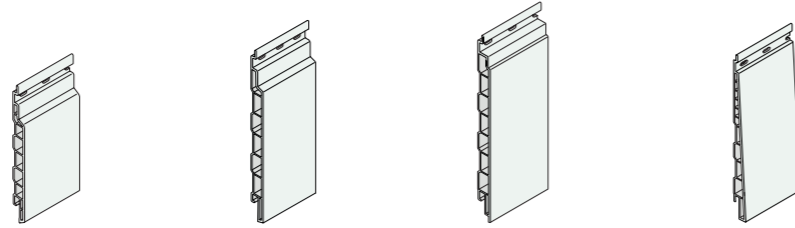

Keralit® ventilatieconcept

Gevel

Bestelnr.	Omschrijving	Verpakking	Prijs	Aantal	Totaal
2824	Ventilatie startprofiel 22 cm	2x400 cm	€ 14,26 p/m¹*	_____	_____
2826	Ventilatie startprofiel 50 cm	2x400 cm	€ 18,14 p/m¹*	_____	_____
2849	Ventilatie trim/kraalprofiel	2x600 cm	€ 8,42 p/m¹*	_____	_____
2864	Ventilatie inhaakstartprofiel 22 cm	2x400 cm	€ 11,30 p/m¹*	_____	_____
2866	Ventilatie inhaakstartprofiel 50 cm	2x400 cm	€ 14,28 p/m¹*	_____	_____
2882	Tweezijdig ventilatieprofiel	2x400 cm	€ 13,73 p/m¹*	_____	_____
2889	Alu houtschroef zelfborend	100 st	€ 14,99 p/vp*	_____	_____
2890	Torx schroef RVS 32 mm	100 st	€ 37,75 p/vp*	_____	_____
Totaal:				_____	_____

Hulpprofilen in hoeveelheden naar keuze zonder verpakkingskosten.
 Voor aangebroken verpakkingen van gevel- of dakrandpanelen wordt € 19,- in rekening gebracht.

Kleuren

Gevelpanelen

	Model Bestelnr.	Sponningdeel 143 mm 2814	Sponningdeel 167 mm 2815	Sponningdeel 190 mm 2819	Potdeksel 177 mm 28197
antraciet	
basaltgrijs	
bruin eiken	
bruin redceder		.			
bruingrijs	
californian redwood		.			
crème	
donker eiken (2052089)		.			
donkerbruin	
donkergroen	
dustgrey		.			
golden oak		.			
grijs		.			
grafietzwart	
kwartsgrijs	
licht eiken (3118076)		.			
licht ivoor		.			
mahonie		.			
monumentenblauw	
monumentengroen	
mosgroen		.			
natuur eiken	
nightblack	
rood		.			
sandcream	
skyblue		.			
snowwhite	
staalblauw	
steenrood		.			
taupe eiken	
timbergreen		.			
vergrijsd ceder	
wit eiken	
wijnrood		.			
wit	
zwart	
zwart eiken	
zwartgrijs	